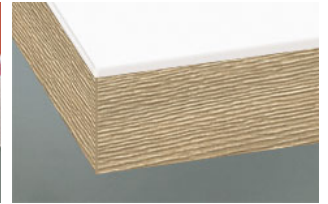

6B Hellgrau Glanz

6F Magnolie Glanz

TE Cava Anthrazit Glanz

» Details

1 helder glas

2 Satinato

7 Mastercaree

R Afra

U Listral blank

S segmentglas

Z Cappelner designglas

» Rand

DK rand in frontkleur

ES rand in rvs

FE rand in rvs-decor

MG rand in glasdecor lichtgrijs