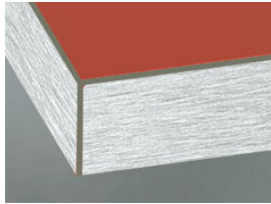

U Listral blank

S segmentglas

Z Cappelner designglas

» Rand

DK rand in frontkleur

ES rand in rvs

FE rand in rvs-decor

MG rand in glasdecor lichtgrijs