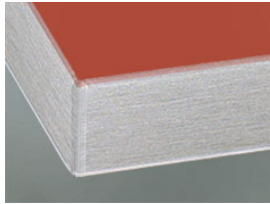

U Listral blank

S segmentglas

Z Cappelner designglas

» Rand

DK rand in frontkleur

ES rand in rvs

FE rand in rvs-decor

MG rand in glasdecor lichtgrijs