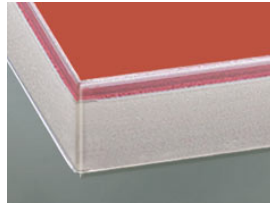

6B Hellgrau Glanz

6F Magnolie Glanz

TE Cava Anthrazit Glanz

» Details

1 helder glas

2 Satinato

7 Mastercaree

R Afra

U Listral blank

S segmentglas

Z Cappelner designglas

» Rand

DK rand in frontkleur

ES rand in rvs

FE rand in rvs-decor

MG rand in glasdecor lichtgrijs