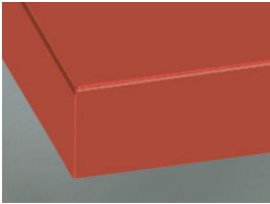

» 87 Estrada

Hoogwaardig, glanzend kunststof oppervlak

» Details

- afb. Weiss
- frontdikte: 19 mm
- Trendline, de greeploze keuken: leverbaar

» Kleuren

17 Dunkelrot Glanz

63 Sandgrau Glanz

83 Weiss Glanz

6B Hellgrau Glanz

6F Magnolie Glanz

TE Cava Anthrazit Glanz

» Details

1 helder glas

2 Satinato

7 Mastercaree

R Afra

U Listral blank

S segmentglas

Z Cappelner designglas

» Rand

DK rand in frontkleur

ES rand in rvs

FE rand in rvs-decor

MG rand in glasdecor lichtgrijs